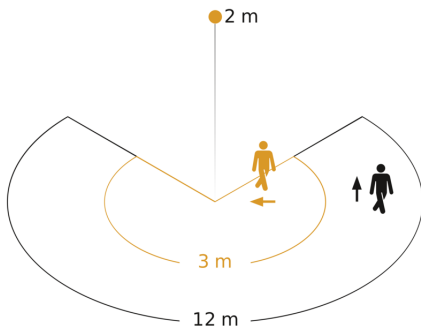

XLED PRO Expansie S

met bewegingsmelder - antraciet
EAN 4007841 091200
art.nr. 091200

Registratiebereik