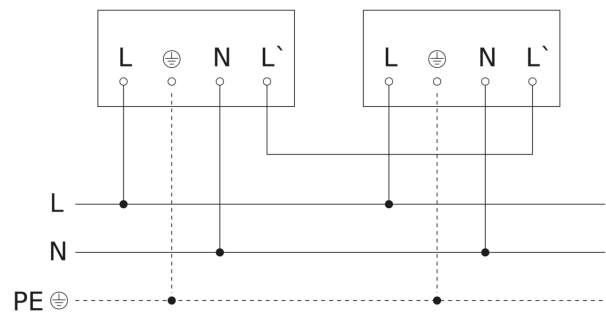

Koppeling	Ja
Soort koppeling	Master/master, Sensor/slave
Koppeling via	Kabel
Vermogen	14,3 W
R9-Farbiedergabeindex	18
Optimale montagehoogte	2 m
Registratiehoek	240 °
Product categorie	Sensor-LED-buitenspot
Energie-efficiëntieklasse lichtbron	E

Mogelijke montagehoogte: 1,80 m - 6,00 m
Oranje: radiaal
Zwart: tangentiaal

aansluitschema Master

aansluitschema master/master

XLED PRO Expansie S

met bewegingsmelder - antraciet

EAN 4007841 091200

art.nr. 091200

aansluitschema Master/slave koppelin