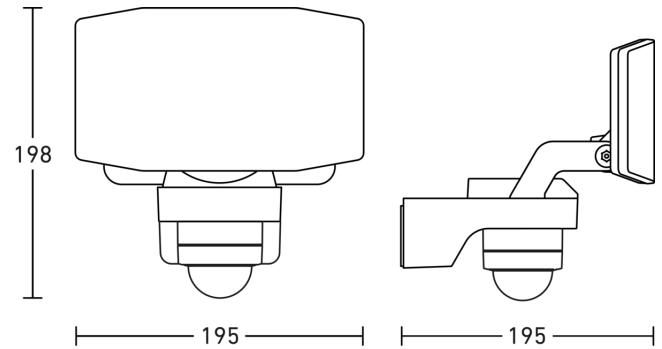

Technische gegevens

Afmetingen (L x B x H)	195 x 195 x 198 mm
Met lampjes	Ja, led-lampjes
Met bewegingsmelder	Ja
Fabrieksgarantie	5 jaar
Instellingen via	Potentiometers
Variante	met bewegingsmelder - antraciet
VPE1, EAN	4007841091200
Toepassing, plaats	Buiten
Toepassing, ruimte	tuin, entree, tuin & oprit, magazijn, rondom het huis, sporthal, terras / balkon
kleur	antraciet
Incl. hoekwandhouder	Nee
Montageplaats	wand
Montage	Op de muur, Wand

Koppeling	Ja
Soort koppeling	Master/master, Sensor/slave
Koppeling via	Kabel
Vermogen	14,3 W
R9-Farbiedergabeindex	18
Optimale montagehoogte	2 m
Registratiehoek	240 °
Product categorie	Sensor-LED-buitenspot
Energie-efficiëntieklasse lichtbron	E

Toebehoren

EAN 4007841 053086

Hoekwandhouder XLED Home 2/ Protect / Pro 240/ PRO Expanse grafiet

XLED PRO Expansie S

met bewegingsmelder - antraciet
EAN 4007841 091200
art.nr. 091200

Registratiebereik

Maten

Mogelijke montagehoogte: 1,80 m - 6,00 m
Oranje: radiaal
Zwart: tangentiaal

aansluitschema Master

aansluitschema master/master

XLED PRO Expansie S

met bewegingsmelder - antraciet

EAN 4007841 091200

art.nr. 091200