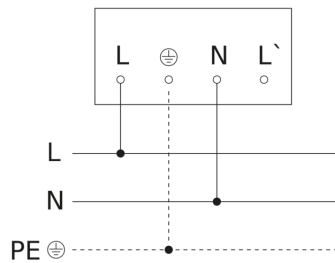

Mogelijke montagehoogte: 1,80 m - 6,00 m
Oranje: radiaal
Zwart: tangentiaal

aansluitschema Master

aansluitschema master/master

XLED PRO Expansie S

met bewegingsmelder - antraciet

EAN 4007841 091200

art.nr. 091200